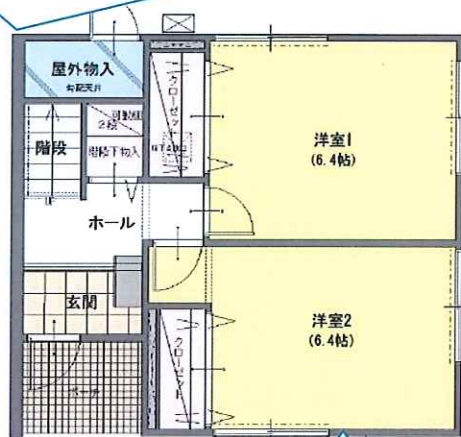

ソファソレイユ→JR相馬駅(車で34分)*2

*1: 仙台東部道路・南部道路使用, 渋滞なしの場合

*2: 常磐自動車道使用, 渋滞なしの場合

間取り・設備の特長

☆メゾネット住宅

- ①界壁(お隣の壁)側に階段や浴室等を設置している為、リビング・洋室での生活音が気になりません！
- ②上下階が居室の為、お隣の足音や生活音が気になりません！

☆リビング、洋室

- ①全面フローリング
- ②各部屋にクローゼット設置
- ③2面採光で充実の日当たり！

☆2階リビング

- ①キッチン、洗面所、浴室、バルコニーを集約。家事動線の短い間取りです。
- ②全戸南向きの2面採光です。広く明るい間取りです。
- ③2階リビングはプライバシーに優れます！休日はカーテンを開けて寛げます！

☆洗面脱衣所

- ①大型3面鏡洗面化粧台！収納棚も充実！
- ②大型洗濯パン設置！

☆キッチン

- ①1800タイプのゆったりキッチン
- ②プロパンガス対応、IH専用200Vコンセントも設置！